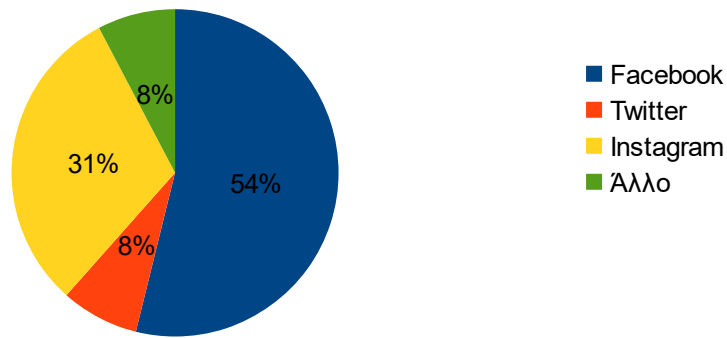

Γ ΛΥΚΕΙΟΥ

ΑΓΟΡΙΑ 9

Πόσες φορές χρησιμοποιείτε το Διαδίκτυο την εβδομάδα;

Καθημερινά	7
2-3 φορές	1
1 φορά	0

Πόσες φορές χρησιμοποιείτε το Διαδίκτυο την εβδομάδα;

Χρησιμοποιείτε το Διαδίκτυο για:

Συλλογή Πληροφοριών	4
Παιχνίδια	1
Επικοινωνία	9
Άλλο	1

Χρησιμοποιείτε το Διαδίκτυο για:

Χρησιμοποιείτε κάποιο Κοινωνικό Δίκτυο;

Facebook	7
Twitter	1
Instagram	4
Άλλο	1

Χρησιμοποιείτε κάποιο Κοινωνικό Λίκτιο:

Φύλλο1

Χρησιμοποιείτε κάποιο κοινωνικό δίκτυο;

Τι browser χρησιμοποιείτε;

Google	8
Explorer	0
Mozilla	1
Άλλο	0

Τι browser χρησιμοποιείτε;

Πόσες ώρες την ημέρα χρησιμοποιείτε τον Παγκόσμιο Πληροφοριακό Ιστό;

1-3 ώρες	3
4-5 ώρες	4
Περισσότερες	2

Φύλλο1

Πώς σας βοηθάει το Διαδίκτυο και οι υπηρεσίες του στην καθημερινή σας ζωή;