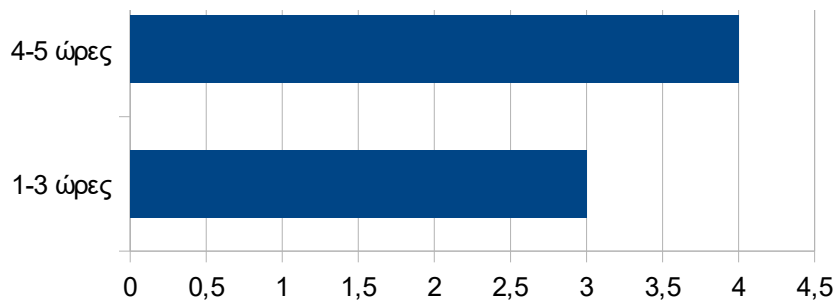

Google	8
Explorer	0
Mozilla	1
Άλλο	0

Τι browser χρησιμοποιείτε;

Πόσες ώρες την ημέρα χρησιμοποιείτε τον Παγκόσμιο Πληροφοριακό Ιστό;

1-3 ώρες	3
4-5 ώρες	4
Περισσότερες	2

Φύλλο1

Πώς σας βοηθάει το Διαδίκτυο και οι υπηρεσίες του στην καθημερινή σας ζωή;