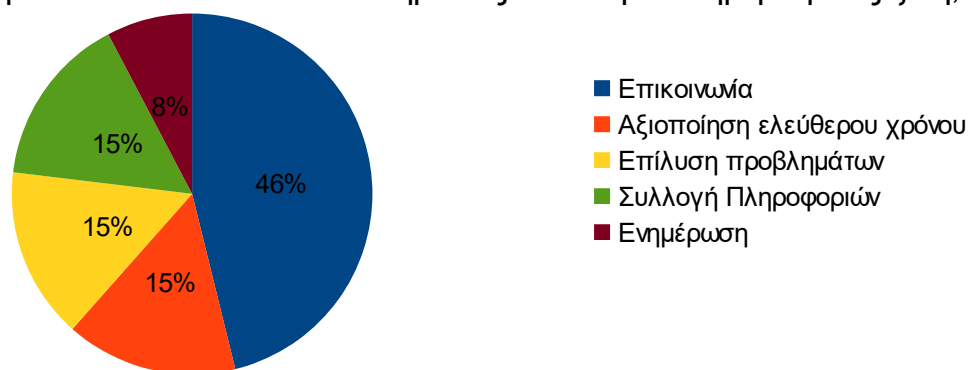

Πώς σας βοηθάει το Διαδίκτυο και οι υπηρεσίες του στην καθημερινή σας ζωή;

Επικοινωνία	6
Αξιοποίηση ελεύθερου χρόνου	2
Επίλυση προβλημάτων	2
Συλλογή Πληροφοριών	2
Ενημέρωση	1

Πώς σας βοηθάει το Διαδίκτυο και οι υπηρεσίες του στην καθημερινή σας ζωή;