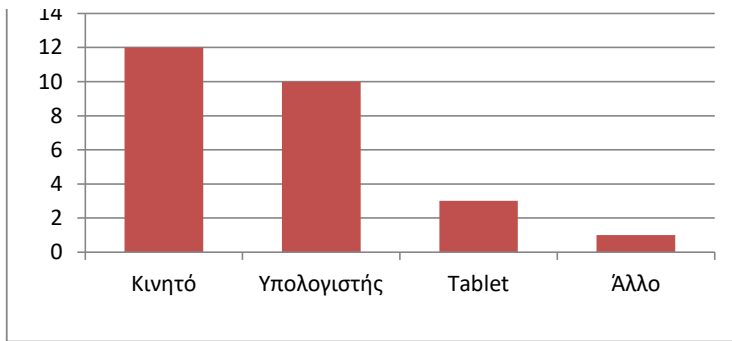

Φύλλο1

Θεωρείτε ότι το Διαδίκτυο έχει αντικαταστήσει τη διαπροσωπική σας επικοινωνία;

Ναι	4
Όχι	10

Θεωρείτε ότι όλες οι διαδικτυακές πηγές πληροφοριών είναι έγκυρες;

Ναι	1
Όχι	13