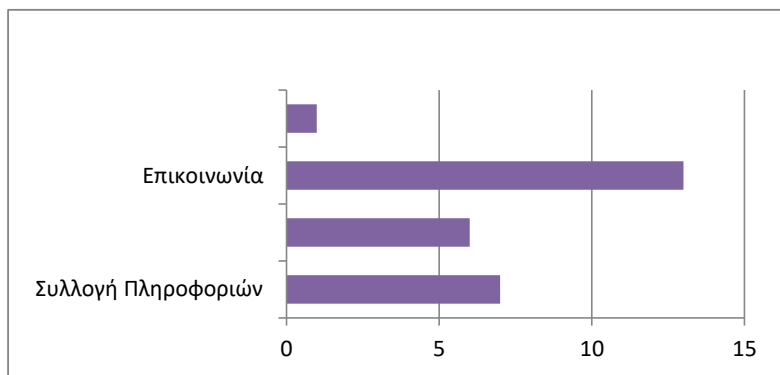

Χρησιμοποιείτε κάποιο Κοινωνικό Δίκτυο;

Facebook	12
Twitter	5
Instagram	8
Άλλο	2