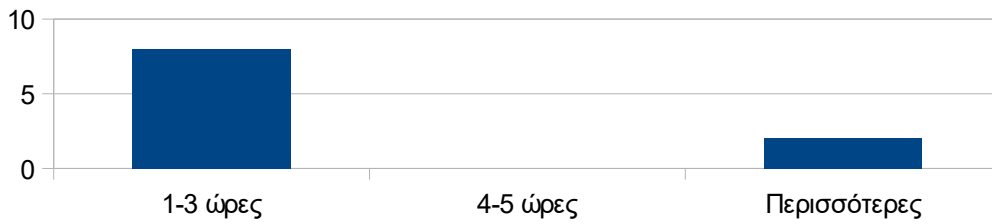

Πόσες ώρες την ημέρα χρησιμοποιείτε τον Παγκόσμιο Πληροφοριακό Ιστό;

1-3 ώρες	8
4-5 ώρες	0
Περισσότερες	2

Πόσες ώρες την ημέρα χρησιμοποιείτε τον Παγκόσμιο Πληροφοριακό Ιστό;