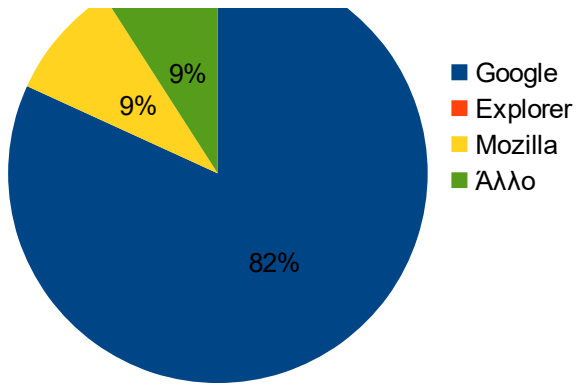

Γ' ΛΥΚΕΙΟΥ

ΚΟΡΙΤΣΙΑ 10

Πόσες φορές χρησιμοποιείτε το Διαδίκτυο την εβδομάδα;

Καθημερινά	10
2-3 φορές	0
1 φορά	0

Πόσες φορές χρησιμοποιείτε το Διαδίκτυο την εβδομάδα;

Χρησιμοποιείτε το Διαδίκτυο για:

Συλλογή πληροφοριών	6
Παιχνίδια	2
Επικοινωνία	10
Άλλο	1

Χρησιμοποιείτε το Διαδίκτυο για:

Τι browser χρησιμοποιείτε;

Google	9
Explorer	0
Mozilla	1
Άλλο	1

Τι browser χρησιμοποιείτε;

Φύλλο1

Πόσες ώρες την ημέρα χρησιμοποιείτε τον Παγκόσμιο Πληροφοριακό Ιστό;

1-3 ώρες	8
4-5 ώρες	0
Περισσότερες	2