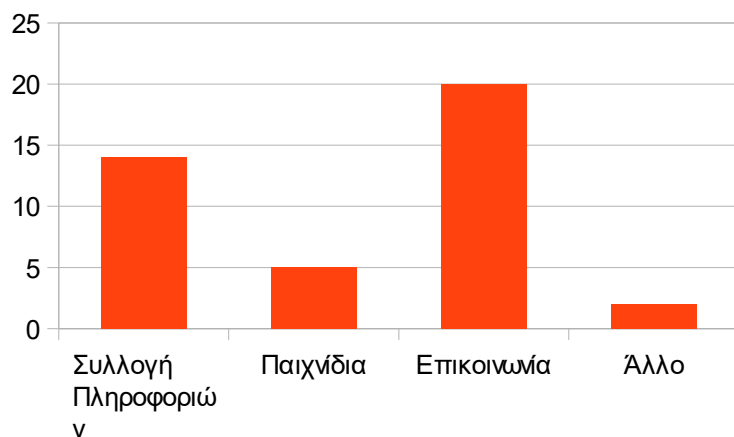

Χρησιμοποιείτε το Διαδίκτυο για:

Συλλογή Πληροφοριών	14
Παιχνίδια	5
Επικοινωνία	20
Άλλο	2

Χρησιμοποιείτε το Διαδίκτυο για: