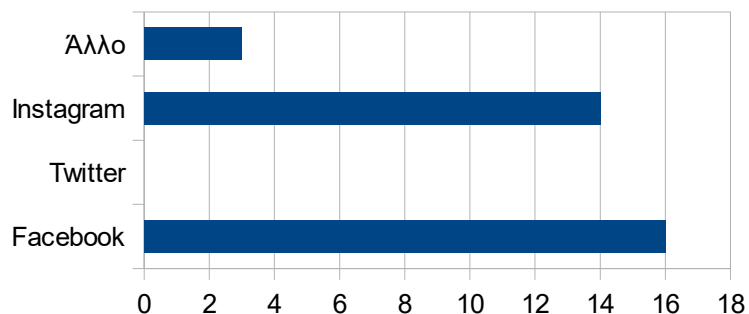

Χρησιμοποιείτε κάποιο Κοινωνικό Δίκτυο;