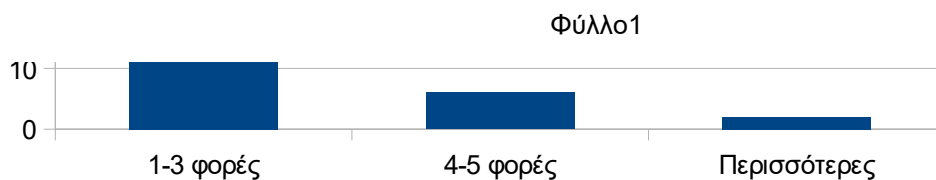

Τι browser χρησιμοποιείτε;

Πόσες ώρες την ημέρα χρησιμοποιείτε τον Παγκόσμιο Πληροφοριακό Ιστό;

1-3 φορές	16
4-5 φορές	6
Περισσότερες	2

Πόσες ώρες την ημέρα χρησιμοποιείτε τον Παγκόσμιο Πληροφοριακό Ιστό;